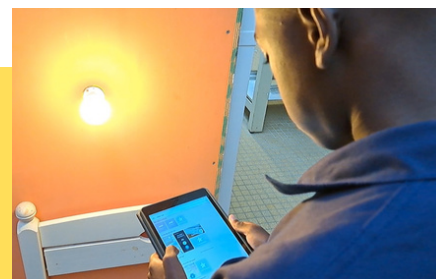

Il assure la réalisation, la mise en service et la maintenance des installations et équipements électriques ainsi que des réseaux de communications. Il intervient aussi sur les équipements communicants (ordinateur, tablette, smartphone) qui permettent de commander à distance ces installations et équipements.

4 COURTS-MÉTRAGES POUR PRÉSENTER LA FORMATION

Tale
MELEC

1ère
MELEC

2TNE

1

BAC PRO MELEC de A à Z

+ 850 vues !

Présenter sous la forme d'une interview pour découvrir la formation de A à Z. À travers ce contenu, nous aspirons à susciter un enthousiasme éclairé sur les nombreux métiers accessibles. Notre objectif est de démontrer de manière indiscutable que le Bac Pro est un diplôme de premier plan, offrant également des opportunités de poursuites d'études, notamment en BTS.

<https://www.parcoursmetiers.tv/video/15685-bac-pro-melec>

2

LE 11 DE LEGENDE

+ 4700 vues !

Présenter sous la forme d'un match de foot intitulé le 11 de légende, les élèves y mettent en scène plusieurs compétences professionnelles associées à leur formation. Vous découvrirez ainsi une vision à la fois sérieuse et divertissante de la formation.

<https://www.parcoursmetiers.tv/video/14367-le-11-de-legende>

3

LES GESTES PROFESSIONNELS

+ 520 vues !

Présenter sous la forme d'un film, les élèves mettent en scène le métier d'électricien afin de réaliser le câblage d'une installation avec beaucoup de magie.