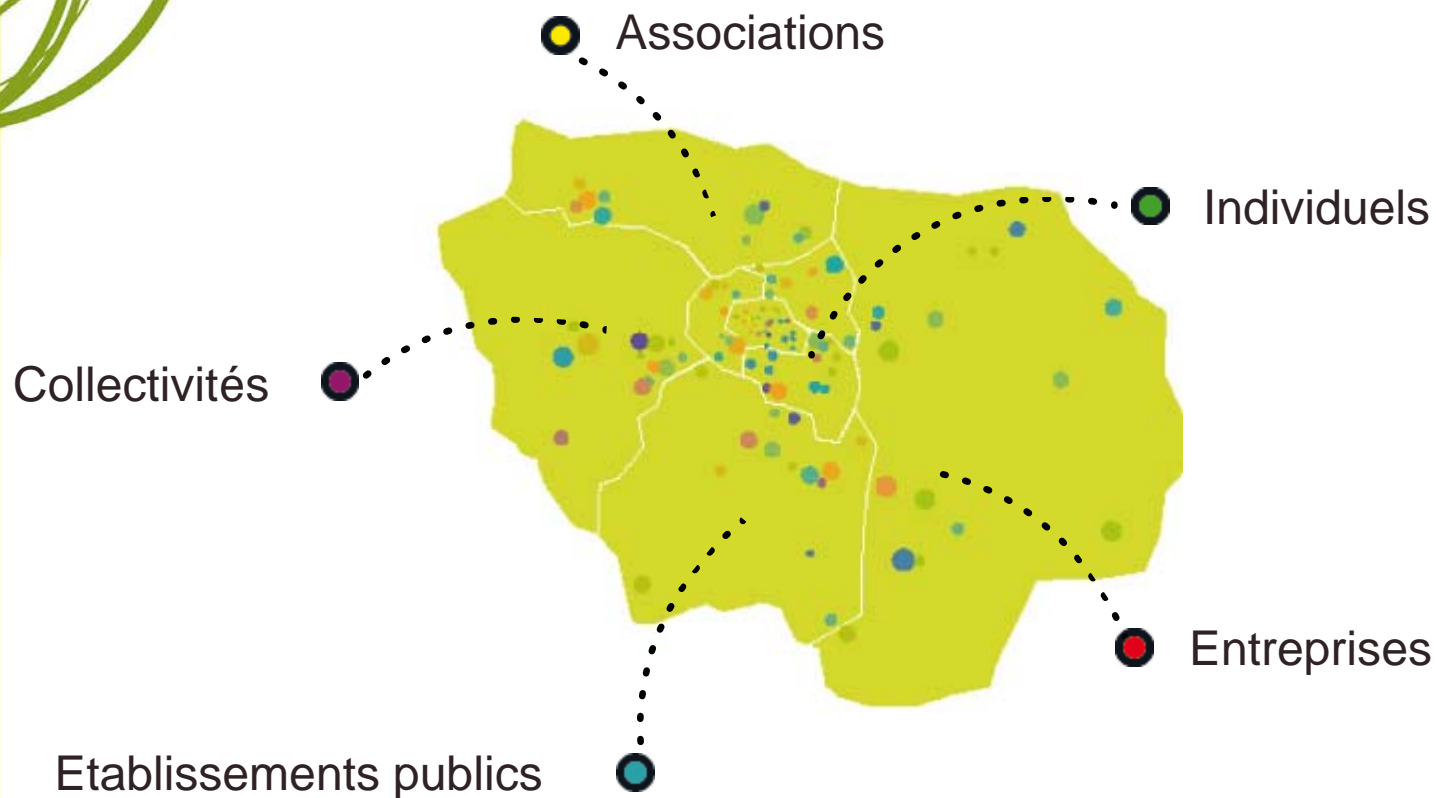

GRAINE ÎLE-DE-FRANCE

Groupement Régional
d'Animation et d'Information
sur la Nature et l'Environnement

Un réseau régional d'éducation à l'environnement

- ☞ Constitué de **bénévoles** et de **professionnels**
- ☞ Favorise la promotion, la reconnaissance et l'essor de **l'éducation à l'environnement et au Développement durable - EEDD**
- ☞ Une **plateforme** au service des acteurs de l'EEDD, adhérents ou partenaires
- ☞ Une dynamique nationale, adhérent du **Réseau Ecole et Nature**

FORMER

Formation ornithologie de terrain, 2014

FORMER

Formations qualifiantes

3 modules de 3 jours
Approches pédagogiques
Développement durable
Aspects naturalistes

Cursus
professionnel

Accompagnement de
personnes en reconversion
professionnelle

Plateforme d'emplois

Plus de 60 offres par an

Les Graine IdF, un réseau constitué d'une multitude d'acteurs

En 2016, un réseau de de 116 structures adhérentes et 50 individuels

Groupement Régional d'Animation
et d'Information sur la Nature et l'Environnement