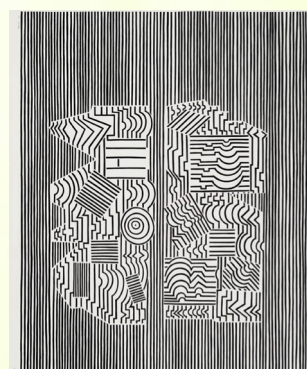

PHOTOGRAPHISME,
1951
Sérigraphie, carton fort
Collection : Hans Mayer
Edition : Denise René
Fondation Vasarely
Aix-en-Provence
Partenaire de l'opération

Au dos (et uniquement au dos) des 2 feuilles, seront inscrits en capitales d'imprimerie le nom de l'élève, le niveau de la classe, le nom et l'adresse postale de l'établissement, le nom et la signature de l'enseignant.

Les cinq productions sélectionnées par la classe seront envoyées exclusivement à la section départementale de l'Amopa pour une sélection des lauréats départementaux.

Les jurys départementaux transmettront au maximum deux dossiers par niveau (5ème, 4ème, 3ème) au jury national afin de désigner les lauréats nationaux.

Contact : amopa.courriel@orange.fr

Cadres ci-dessous à compléter par la section départementale de l'AMOPA. Ces informations seront disponibles sur le site internet (www.amopa.asso.fr) à compter du mois de septembre 2021.

DATE DE RETOUR DES COPIES

avant le :

Vendredi 11 FEVRIER 2022

ADRESSE DE RETOUR DES COPIES

Mme Odile LERUDE
83 rue du 11 novembre
94700 MAISONS-ALFORT
odile.lerude@wanadoo.fr

Prix nationaux : cartes-cadeaux, livres, séjours culturels et touristiques. Les lauréats départementaux et nationaux seront récompensés à l'occasion de cérémonies officielles. Le Palmarès national sera mis en ligne sur le site de l'AMOPA en mai 2022.