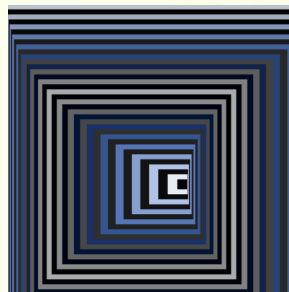

VONAL 1968
Fondation Vasarely
Aix-en-Provence
Partenaire de l'opération

Au dos (et uniquement au dos) de la feuille, seront inscrits en capitales d'imprimerie le nom de l'élève, le niveau de la classe, le nom et l'adresse postale de l'école, le nom et la signature de l'enseignant.

Les cinq productions sélectionnées par la classe seront envoyées exclusivement à la section départementale de l'Amopa pour une sélection des lauréats départementaux.

Les jurys départementaux transmettront au maximum deux dossiers par niveau (CP, CE1, CE2) au jury national afin de désigner les lauréats nationaux en joignant un bordereau d'envoi sur lequel seront inscrits le nom et l'adresse postale de(s) école(s) participante(s).

Contact : amopa.courriel@orange.fr

Cadres ci-dessous à compléter par la section départementale de l'AMOPA. Ces informations seront disponibles sur le site internet (www.amopa.asso.fr) à compter du mois de septembre 2021.

DATE DE RETOUR DES COPIES
avant le :

Vendredi 11 FEVRIER 2022

ADRESSE DE RETOUR DES COPIES

Mme Odile LERUDE
83 rue du 11 novembre
94700 MAISONS-ALFORT
odile.lerude@wanadoo.fr

Prix nationaux : cartes-cadeaux, livres, séjours culturels et touristiques. Les lauréats départementaux et nationaux seront récompensés à l'occasion de cérémonies officielles. Le Palmarès national sera mis en ligne sur le site de l'AMOPA en mai 2022.